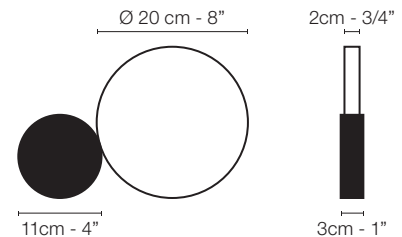

pol 20

T	Noir / Black	Rouge / Red	Vert / Green	Gris mat / Matte grey	Bronze foncé / Dark bronze	Or mat / Matte gold
	Blanc / White	Bleu / Blue	Terracotta	Cuivre / Copper	Bronze clair / Light bronze	

Lampe nomade, lumière directe et indirecte

Munie d'une batterie rechargeable amovible, variateur de 20% a 100%.
15 watts, 12 volts, Class 3 IP 20.

Portable lamp providing direct and indirect light

Removable rechargeable battery, dimmer switch 20% up to 100%.
15 watts, 12 volts, Class 3 IP 20.

garantie

warranty