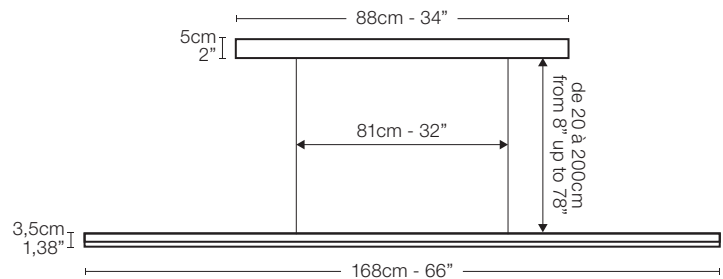

atto

T Noir / Black

Suspension, lumière directe

Transformateur électronique 110/220 volts. Télécommande avec variateur.
150 watts, 24 volts, Class 3 IP 20.
Hauteur réglable de 20 à 200 cm.
Aussi disponible en version lampadaire.

Pendant light providing direct light

Electronic transformer 110/220 volts. Remote control with dimmer switch.
150 watts, 24 volts, Class 3 IP 20.
Height adjustable from 8 up to 78 inches.
Also available in floor lamp version.

garantie

warranty

T Texture