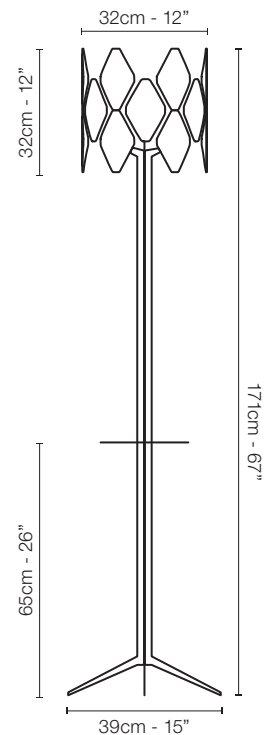

mateo floor

T Noir / Black

Lampadaire, lumière directe et indirecte

Câble électrique de 2,5 mètres. Télécommande avec variateur.
Transformateur électronique muni de 3 prises (USA, UK et UE)
100 watts, 24 volts, Class 3 IP 20.

Aussi disponible en version lampe de table et suspension.

Floor lamp providing direct and indirect light

8 feet long power cord. Remote control with dimmer switch.
Electronic transformer with interchangeable power plug-in (USA, UK and UE)
100 watts, 24 volts, Class 3 IP 20.

Also available in table lamp and pendant light version.

garantie

warranty

T Texture