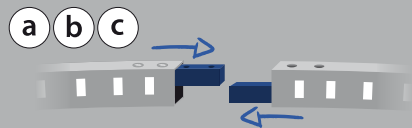

Le Deun
LUMINAIRES

MADE IN PARIS

Lampe à poser Table lamp

Mode d'emploi - *Instructions*

giga

1

Montage à plat !
Flat mounting only!

2

3

4

mega

Alimentation électrique

Choisissez l'adaptateur correspondant aux normes du pays.

Electronic transformer

Select the plug according to your country.

Variateur tactile