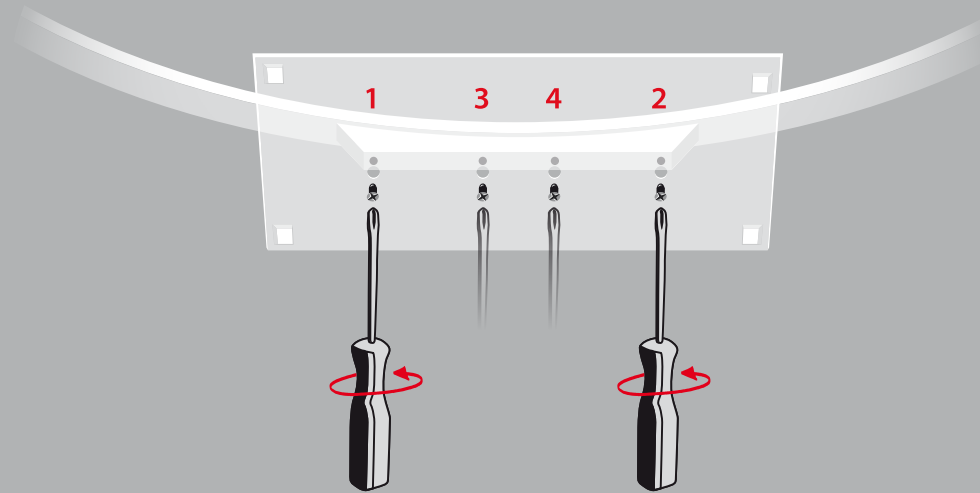

Le Deun
LUMINAIRES

MADE IN PARIS

Lampe à poser Table lamp

Mode d'emploi - *Instructions*

giga

1

Montage à plat !
Flat mounting only!

2

3

4

mega

Alimentation électrique

Choisissez l'adaptateur correspondant aux normes du pays.

Electronic transformer

Select the plug according to your country.

Variateur tactile

Utilisez les touches + - pour régler l'intensité lumineuse

Touch dimmer

Use the touch + - to adjust the light intensity

PRÉCAUTIONS / NETTOYAGE

Les LED sont fabriquées en céramique et craignent les chocs et l'humidité.
Pour le nettoyage, passez simplement un chiffon sec.
Ne pas installer la lampe dans un endroit humide comme une salle de bain.