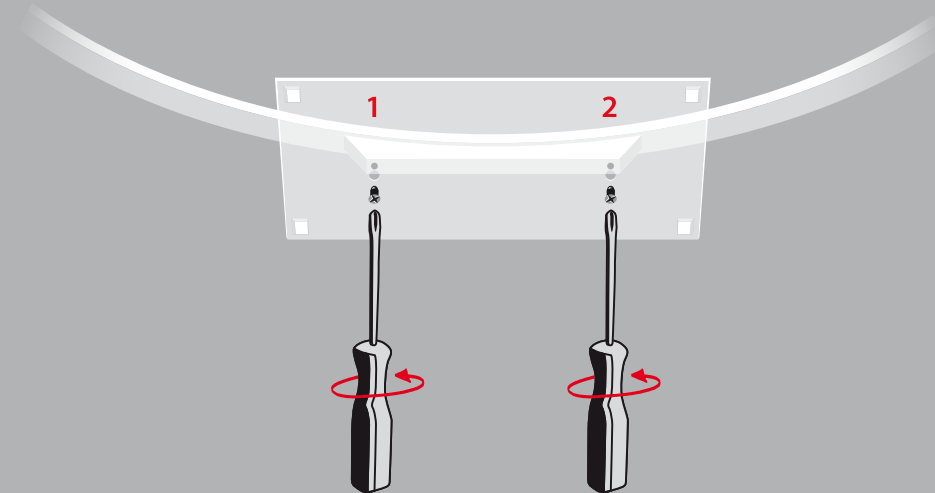

Le Deun
LUMINAIRES

MADE IN PARIS

Lampe à poser Table lamp

Mode d'emploi - *Instructions*

giga

1

Montage à plat !
Flat mounting only!

2

3

4

mega

Alimentation électrique

Choisissez l'adaptateur correspondant aux normes du pays.

Electronic transformer

Select the plug according to your country.

Variateur tactile

Utilisez les touches + - pour régler l'intensité lumineuse

Touch dimmer

Use the touch + - to adjust the light intensity

PRÉCAUTIONS / NETTOYAGE

Les LED sont fabriquées en céramique et craignent les chocs et l'humidité.
Pour le nettoyage, passez simplement un chiffon sec.
Ne pas installer la lampe dans un endroit humide comme une salle de bain.