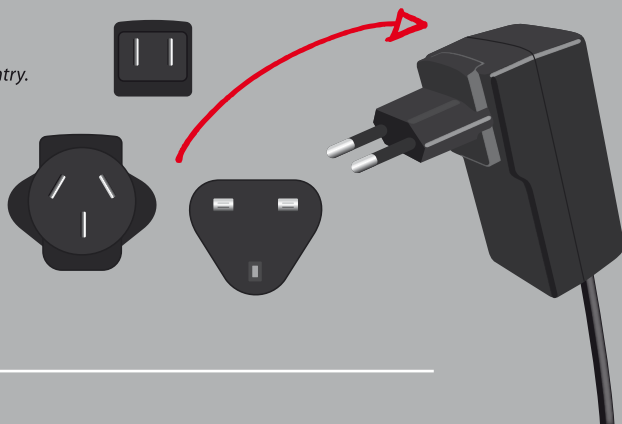

3

4

mega

Alimentation électrique

Choisissez l'adaptateur correspondant aux normes du pays.

Electronic transformer

Select the plug according to your country.

Variateur tactile

Utilisez les touches + - pour régler l'intensité lumineuse

Touch dimmer

Use the touch + - to adjust the light intensity

PRÉCAUTIONS / NETTOYAGE

Les LED sont fabriquées en céramique et craignent les chocs et l'humidité.
Pour le nettoyage, passez simplement un chiffon sec.
Ne pas installer la lampe dans un endroit humide comme une salle de bain.