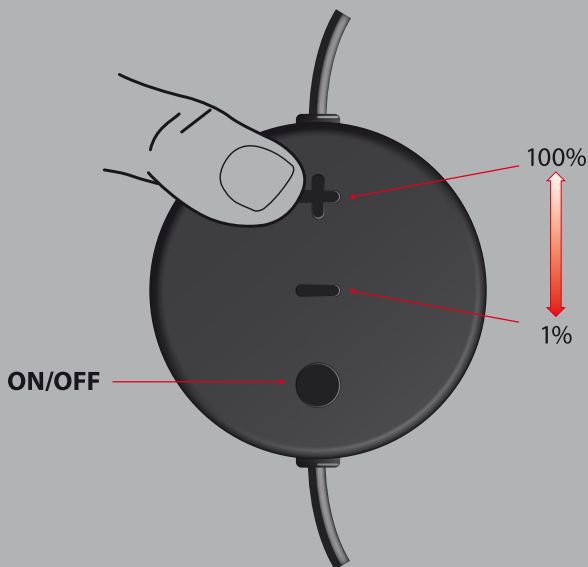

3

4

mega

Alimentation électrique

Choisissez l'adaptateur correspondant aux normes du pays.

Electronic transformer

Select the plug according to your country.

Variateur tactile

Utilisez les touches + - pour régler l'intensité lumineuse

Touch dimmer

Use the touch + - to adjust the light intensity

PRÉCAUTIONS / NETTOYAGE

Les LED sont fabriquées en céramique et craignent les chocs et l'humidité.
Pour le nettoyage, passez simplement un chiffon sec.
Ne pas installer la lampe dans un endroit humide comme une salle de bain.