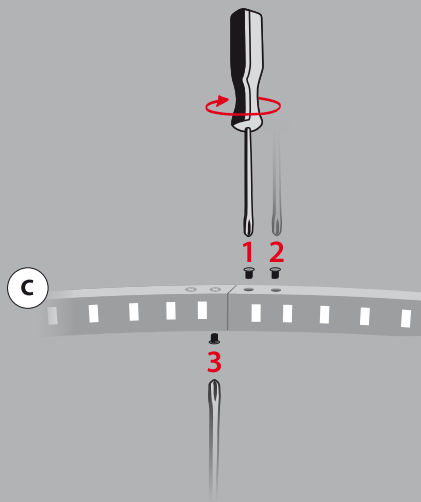

Le Deun
LUMINAIRES

MADE IN PARIS

Lampe à poser Table lamp

Mode d'emploi - *Instructions*

giga

1

Montage à plat !
Flat mounting only!

2

3

4

mega

Alimentation électrique

Choisissez l'adaptateur correspondant aux normes du pays.

Electronic transformer

Select the plug according to your country.

Variateur tactile