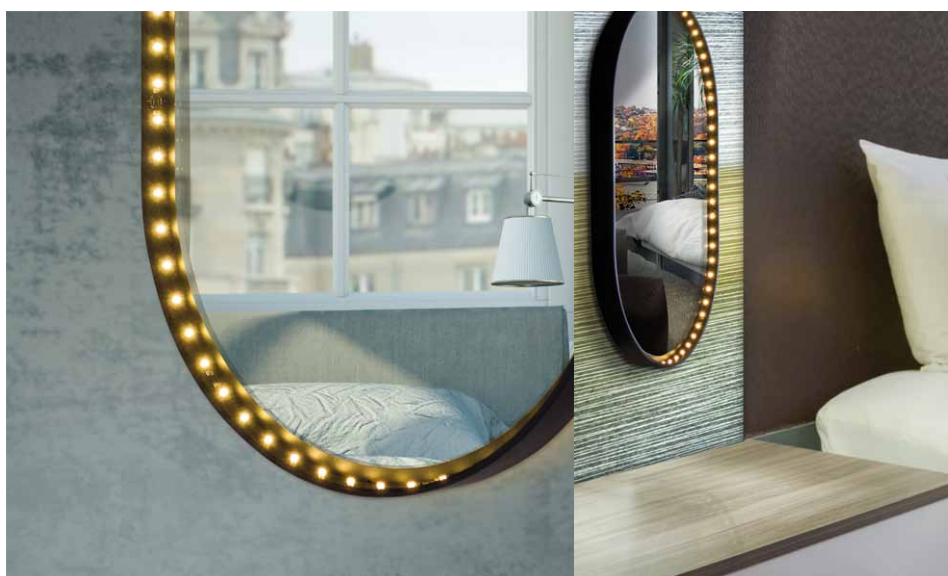

vanity oval

Noir
 Black

Applique avec miroir argenté, lumière directe et indirecte

Transformateur électronique 110/220 volts.
 Télécommande avec variateur.
 30 watts, 24 volts, Class 3 IP 20.

Wall fixture with silver mirror, providing direct and indirect light