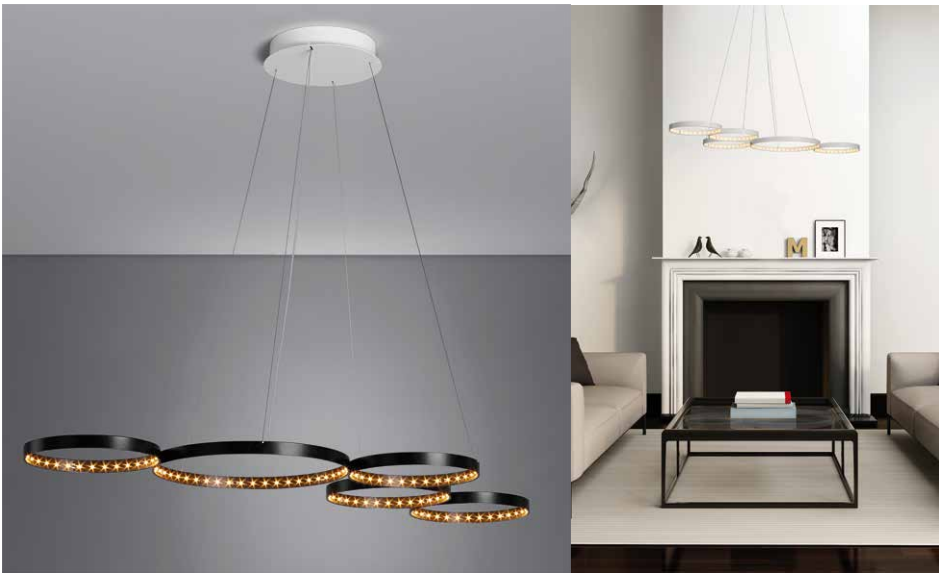

super 8

Suspension, lumière directe et indirecte

Transformateur électronique 110/220 volts.
 Télécommande avec variateur.
 46 watts, 24 volts, Class 3 IP 20.
 Hauteur réglable de 40 à 200 cm.

Pendant light providing direct and indirect light

Electronic transformer 110/220 volts.
 Remote control with dimmer switch.
 46 watts, 24 volts, Class 3 IP 20.
 Height adjustable from 16 up to 78 inches.

garantie
 5 ans
 warranty