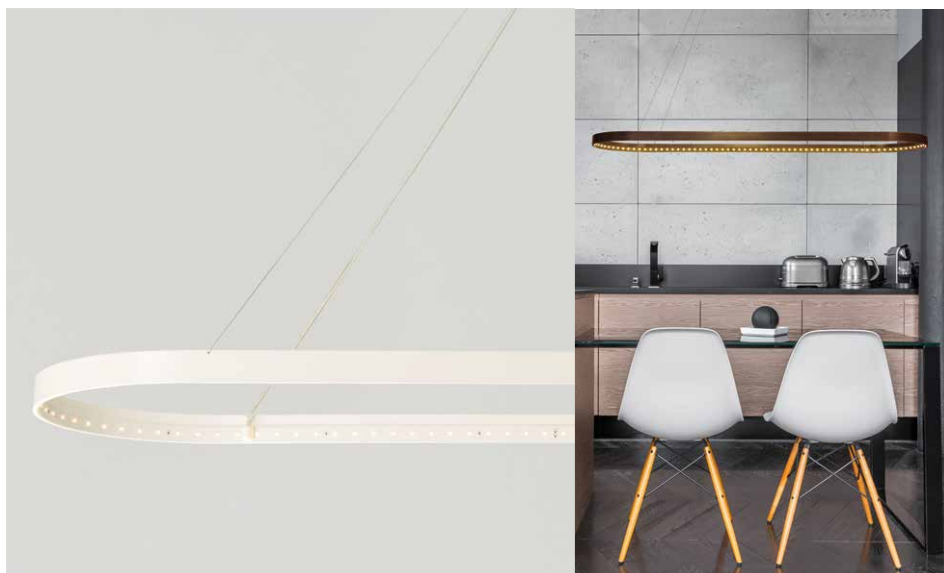

oval 100

Suspension, lumière directe et indirecte

Transformateur électronique 110/220 volts.
 Télécommande avec variateur.
 36 watts, 24 volts, Class 3 IP 20.
 Hauteur réglable de 40 à 200 cm.

Pendant light providing direct and indirect light

Electronic transformer 110/220 volts.
 Remote control with dimmer switch.
 36 watts, 24 volts, Class 3 IP 20.
 Height adjustable from 16 up to 78 inches.

garantie
 5 ans
 warranty