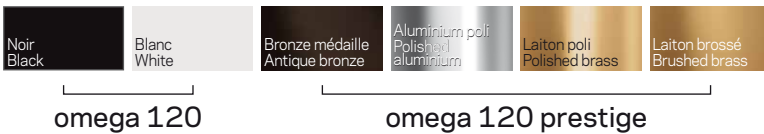

omega 120

Suspension, lumière directe et indirecte

Transformateur électronique 110/220 volts.
 Télécommande avec variateur.
 60 watts, 24 volts, Class 3 IP 20.
 Hauteur réglable de 60 à 250 cm.

Pendant light providing direct and indirect light