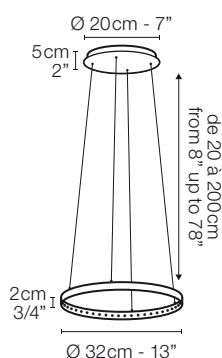

circle 30

Suspension, lumière directe et indirecte

Transformateur électronique 110/220 volts.
 Télécommande avec variateur.
 17 watts, 24 volts, Class 3 IP 20.
 Hauteur réglable de 20 à 200 cm.

Pendant light providing direct and indirect light

Electronic transformer 110/220 volts.
 Remote control with dimmer switch.
 17 watts, 24 volts, Class 3 IP 20.
 Height adjustable from 8 up to 78 inches.

garantie
 5 ans
 warranty

circle 30

circle 30
 prestige