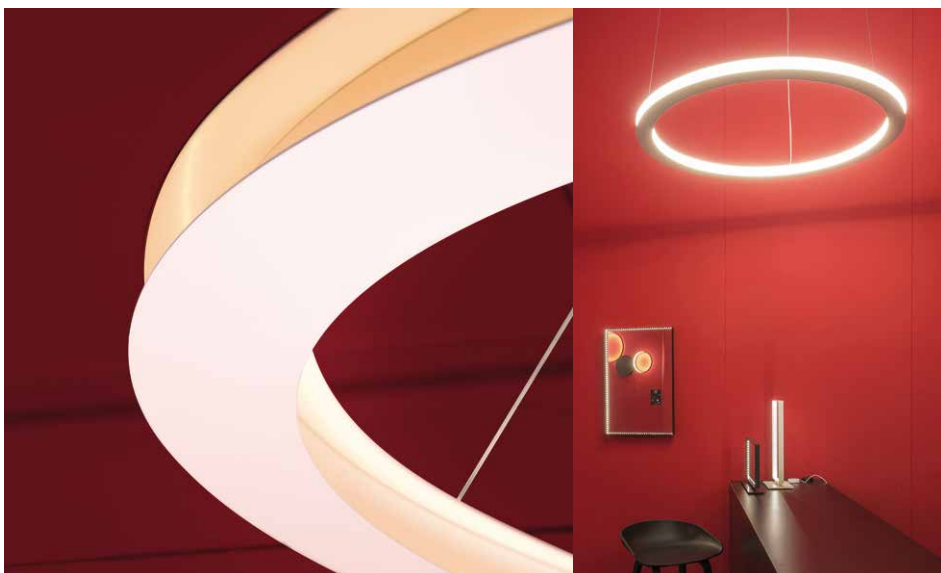

ava 90

Blanc
White

Suspension, lumière indirecte

Transformateur électronique 110/220 volts.
Télécommande avec variateur.
150 watts, 24 volts, Class 3 IP 20.
Hauteur réglable de 50 à 300 cm.

Pendant light providing indirect light

Electronic transformer 110/220 volts.
Remote control with dimmer switch.
150 watts, 24 volts, Class 3 IP 20.
Height adjustable from 20 up to 118 inches.

garantie
5 ans
warranty